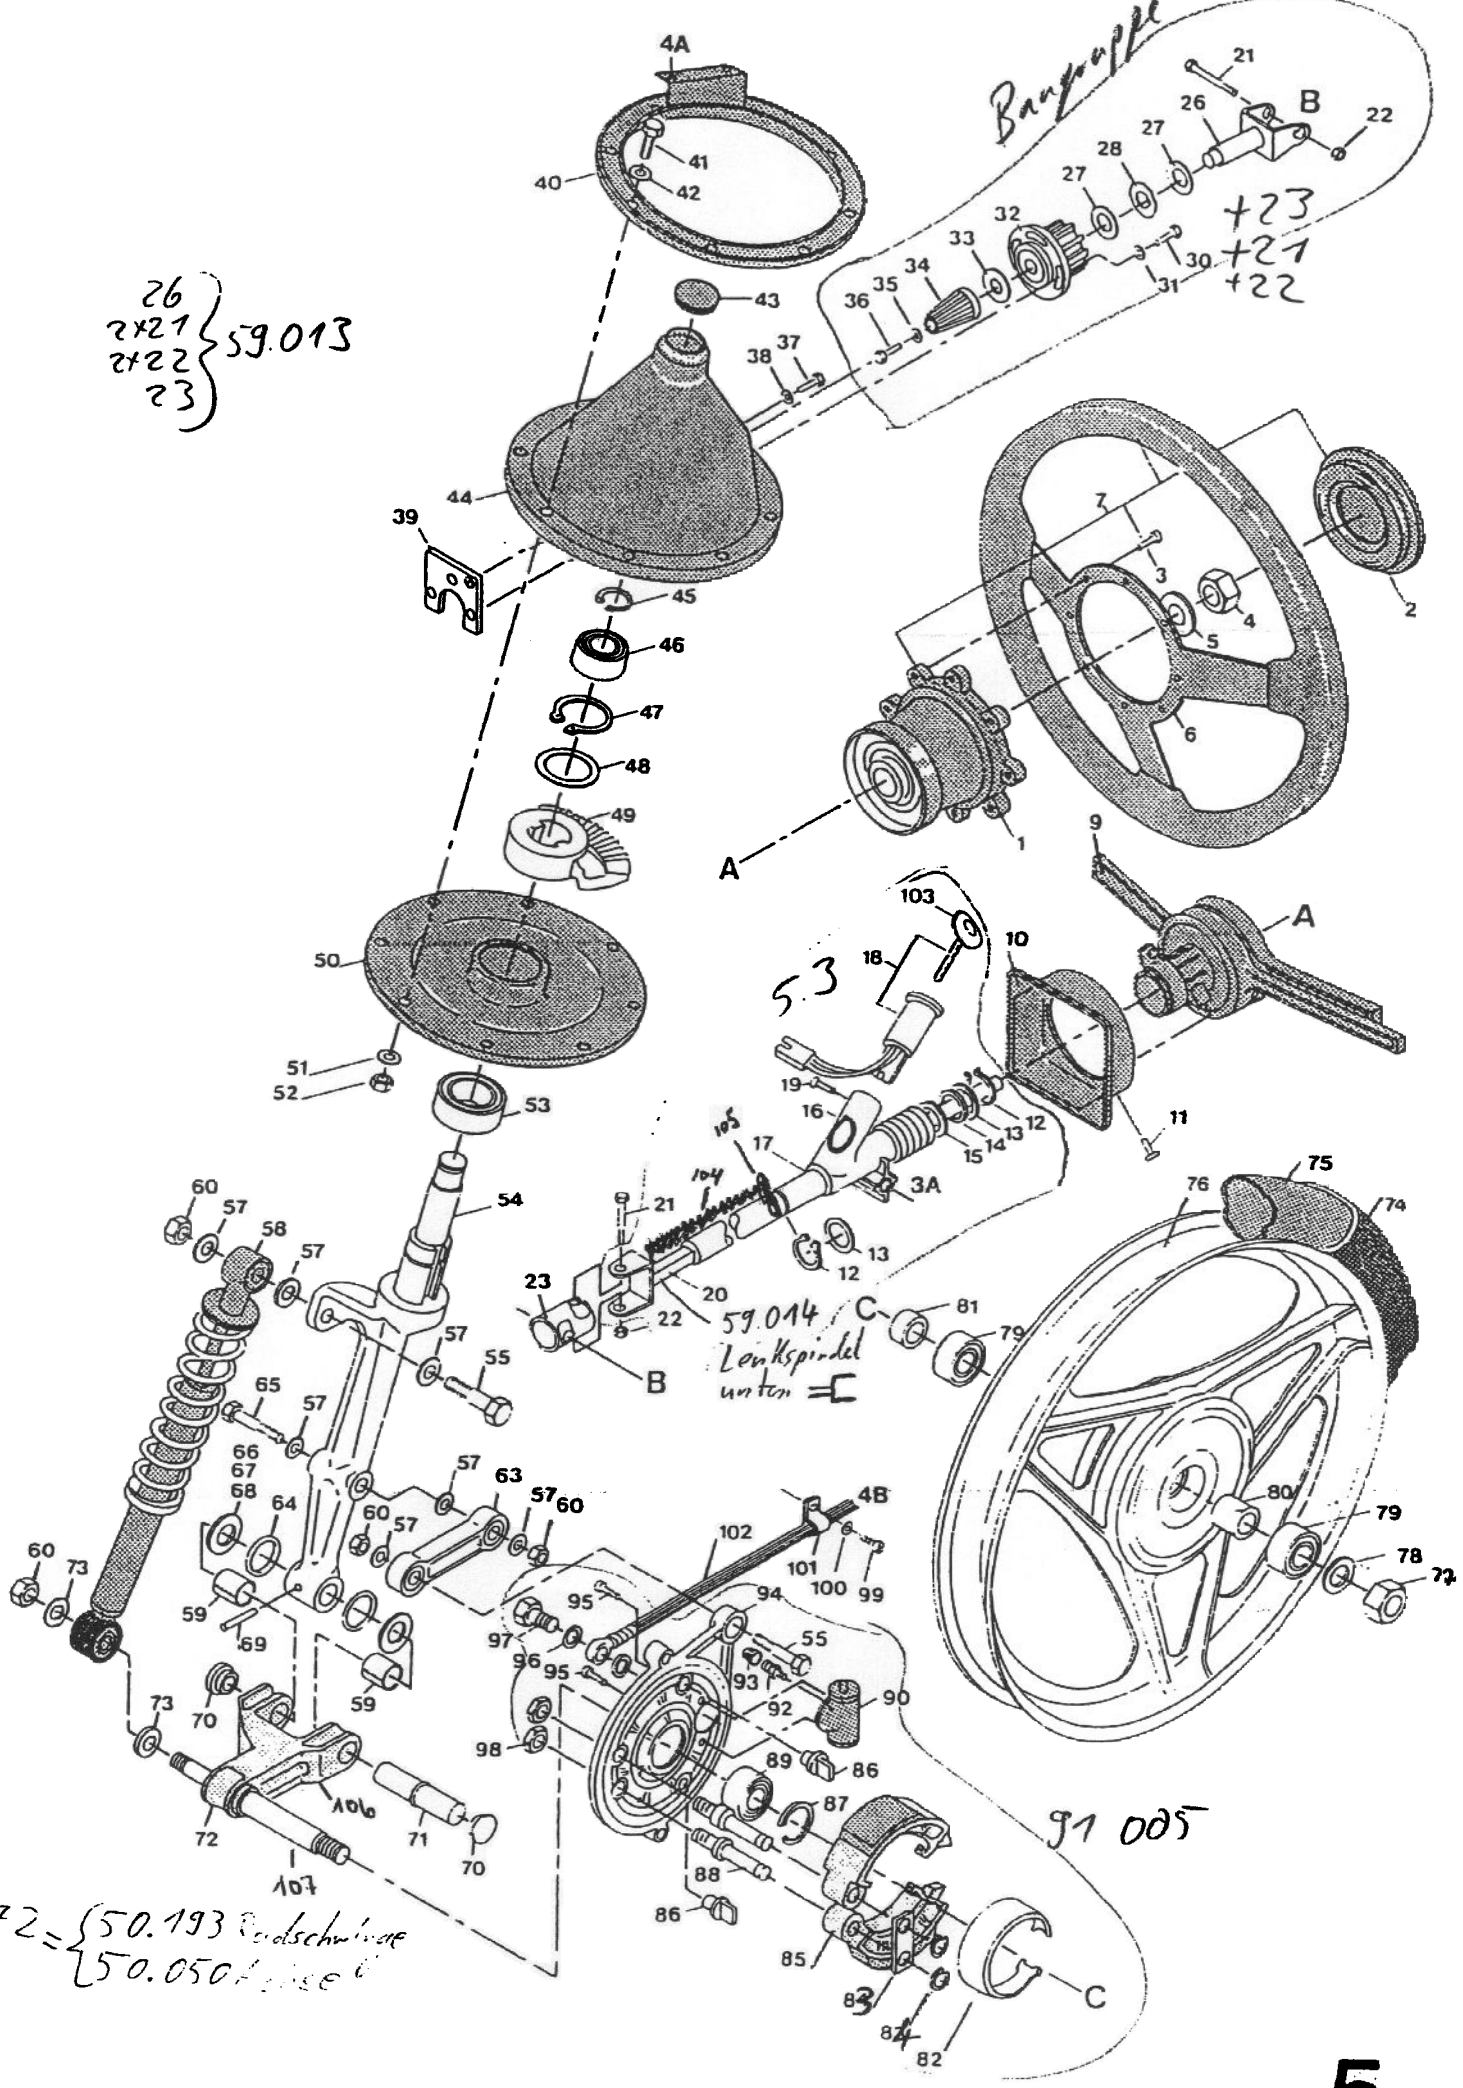

Baynapppe

26
2x21 } 59.013
2x22 }
23 }

+23
+21
+22

59.014
Lenkspindel
unten =

91 005

72 = { 50.193 Radschwinne
50.050 Achse

	Subject/Teil	Part/Abschnitt
	Front wheel assy/Vorderradeinheit	5
		Date/Datum: 08.01.2000 [UW]

Pos.	Art.Nr.	Article	Bezeichnung	pc/St

X KAPITEL

1	Art.Nr.	Englisch	Deutsch	St
10	000.000			1
01	050.158	Wheel Hub	Lenkradnabe	1
02	050.159	Horn Switch	Hupenknopf	1
03 A	050.145	Rubber bushing	Gimmihülse	1
03	201.127	Screw	Schraube	9
04	202.007	Nut	Mutter	1
05	203.025	Washer	Scheibe	1
06	050.157	Wheei Rim	Lenkradkranz	1
07	050.156	Wheel Assy	Lenkrad kompl.	
09	252.015	St. Wheel Switch	Lenkradschalter	1
10	070.123	St. Oolumn Oover	Lenksäulenabdeckung	1
11	204.014	Rivet	Niet	1
12	205.002	Circlip	Springring	2
13	203.019	Fitted Washer	Paßscheibe	2
14	203.018	Spring Washer	Wellenfederscheibe	1
15	203.020	Fitted Washer	Paßscheibe	1
16	050.133	Shaft Bearing	Lenkspindellager	1
17	050.146	Upper Wheel Shaft	Lenkspindel oben	1
18	248.006	St. Wheel Lock	Lenkradschloß kpl.	1
19	201.005	Screw	Schraube	1
20	059.014		Lenkspindel unten	1
21	201.010	Screw	Schraube	1
22	202.006	Lock Nut	Schloßmutter	1
23	059.012	Univ. Jomt	Kardangelenk	1
26	059.011	Pinion Wheel Shaft	Kegelradwelle	1
27	203.023	Fitted Washer	Paßscheibe	2
28	203.016	Spring Washer	Wellenfederscheibe	1
30	201.050	Screw	Schraube	3
31	203.041	Washer	Scheibe	3
32	050.085	Shatt Bearing	Lenkspindellager	1
33	203.053	Fitted Washer	Paßscheibe	1
34	050.082	Pinion Wheel	Kegelrad	1
35	203.004	Spring Washer	Federscheibe	1
36	201.028	Screw	Schraube	1
37	201.004	Screw	Schraube	1
38	203.002	Washer	Scheibe	1
39	050.059	Thread Bracket	Gewindebeschlag	1
40	059.003	Flange C. Hausing	Flanschring f. Kegel	1
41	201.029	Screw	Schraube	8
42	203.024	Washer	Scheibe	8
43	261.030	Plast Plug	Plast-Pfropfen	1
44	050.001	Gone Housing	Kegelhaus	1