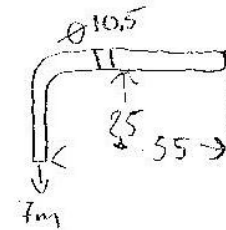

# ELLERT-TRÆKKROGS BESLAG

BUER TILPASSES  
ELLERT FRONT

○ = 25 stang

□ = 25x25 firkant rør

© AL JAN. 07