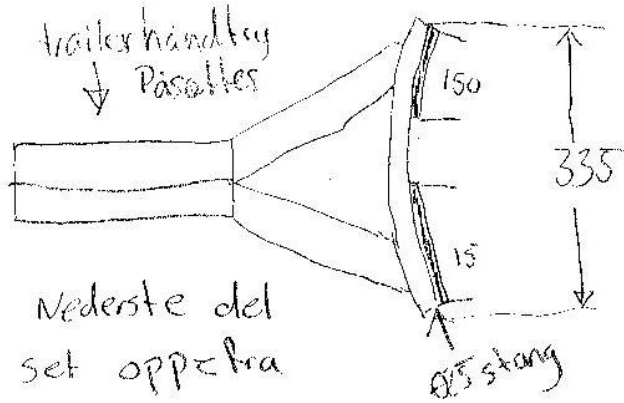

# ELLERT-TRÆKKROGS BESLAG

○ = 25 stang

□ = 25x25 firkant rør

© AL JAN. 07