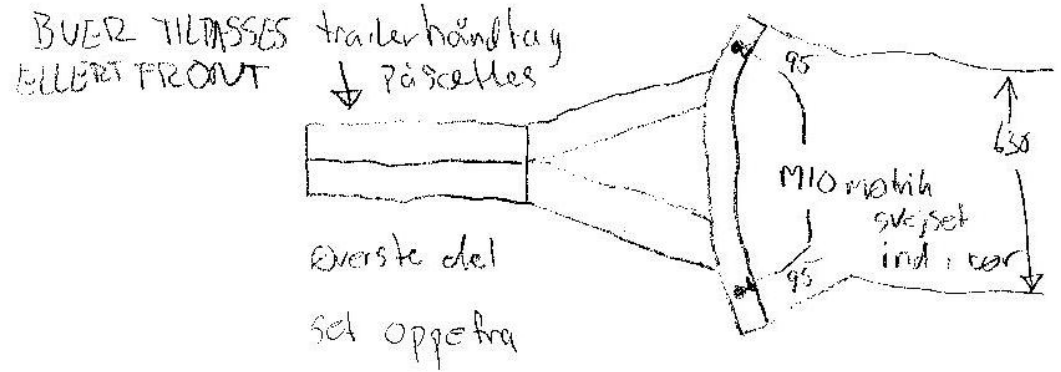

# ELLERT-TRÆKKROGS BESLAG

○ = 25 stang

□ = 25x25 firkant rør

© AL JAN. 07