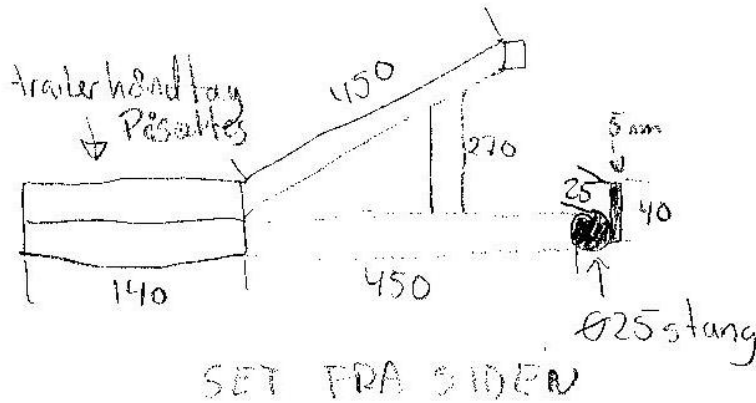

# ELLERT-TRÆKKROGS BESLAG

BUER TILPASSES  
ELLERT FRONT

○ = 25 stang

□ = 25x25 firkant rør

© AL JAN. 07