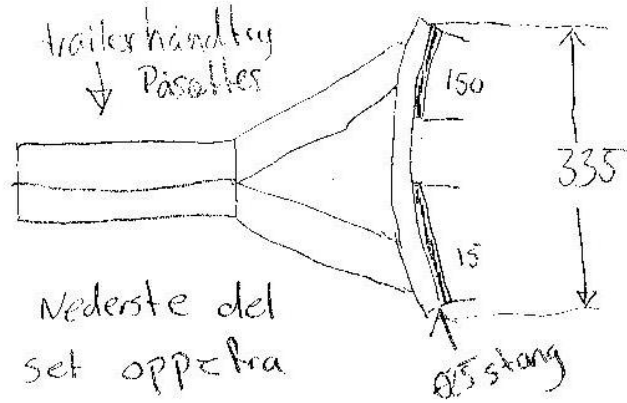

# ELLERT-TRÆKKROGS BESLAG

BUER TILPASSES  
ELLERT FRONT

○ = 25 stang

□ = 25x25 firkant rør

© AL JAN. 07