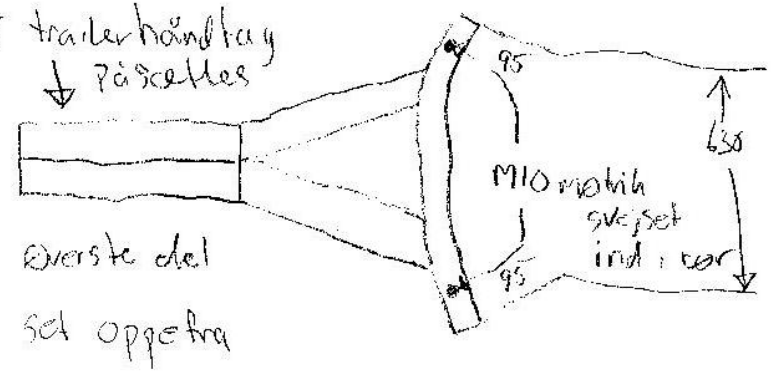

# ELLERT-TRÆKKROGS BESLAG

BUER TILPASSES  
ELLERT FRONT

○ = 25 stang

□ = 25x25 firkant rør

© AL JAN. 07