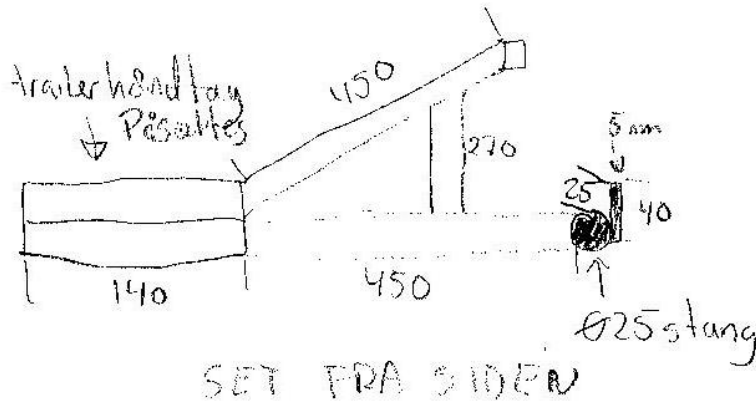

# ELLERT-TRÆKKROGS BESLAG

○ = 25 stang

□ = 25x25 firkant rør

© AL JAN. 07